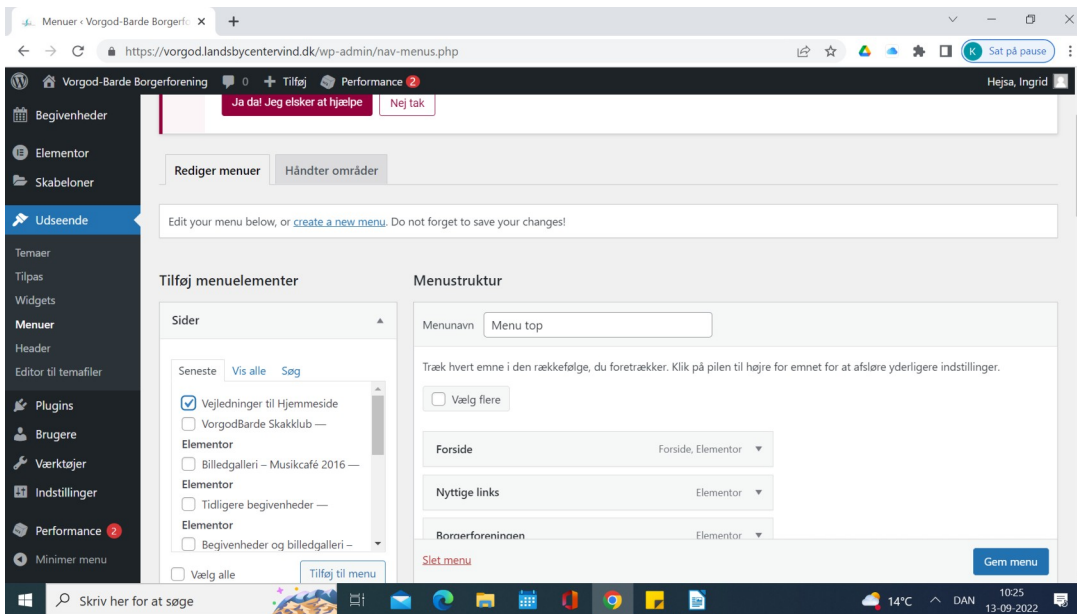

Indsætte ny side i menuen:

Ving den af og tilsæt menuen:

Find siden og træk den på plads. Og tryk til sidst Gem menu.